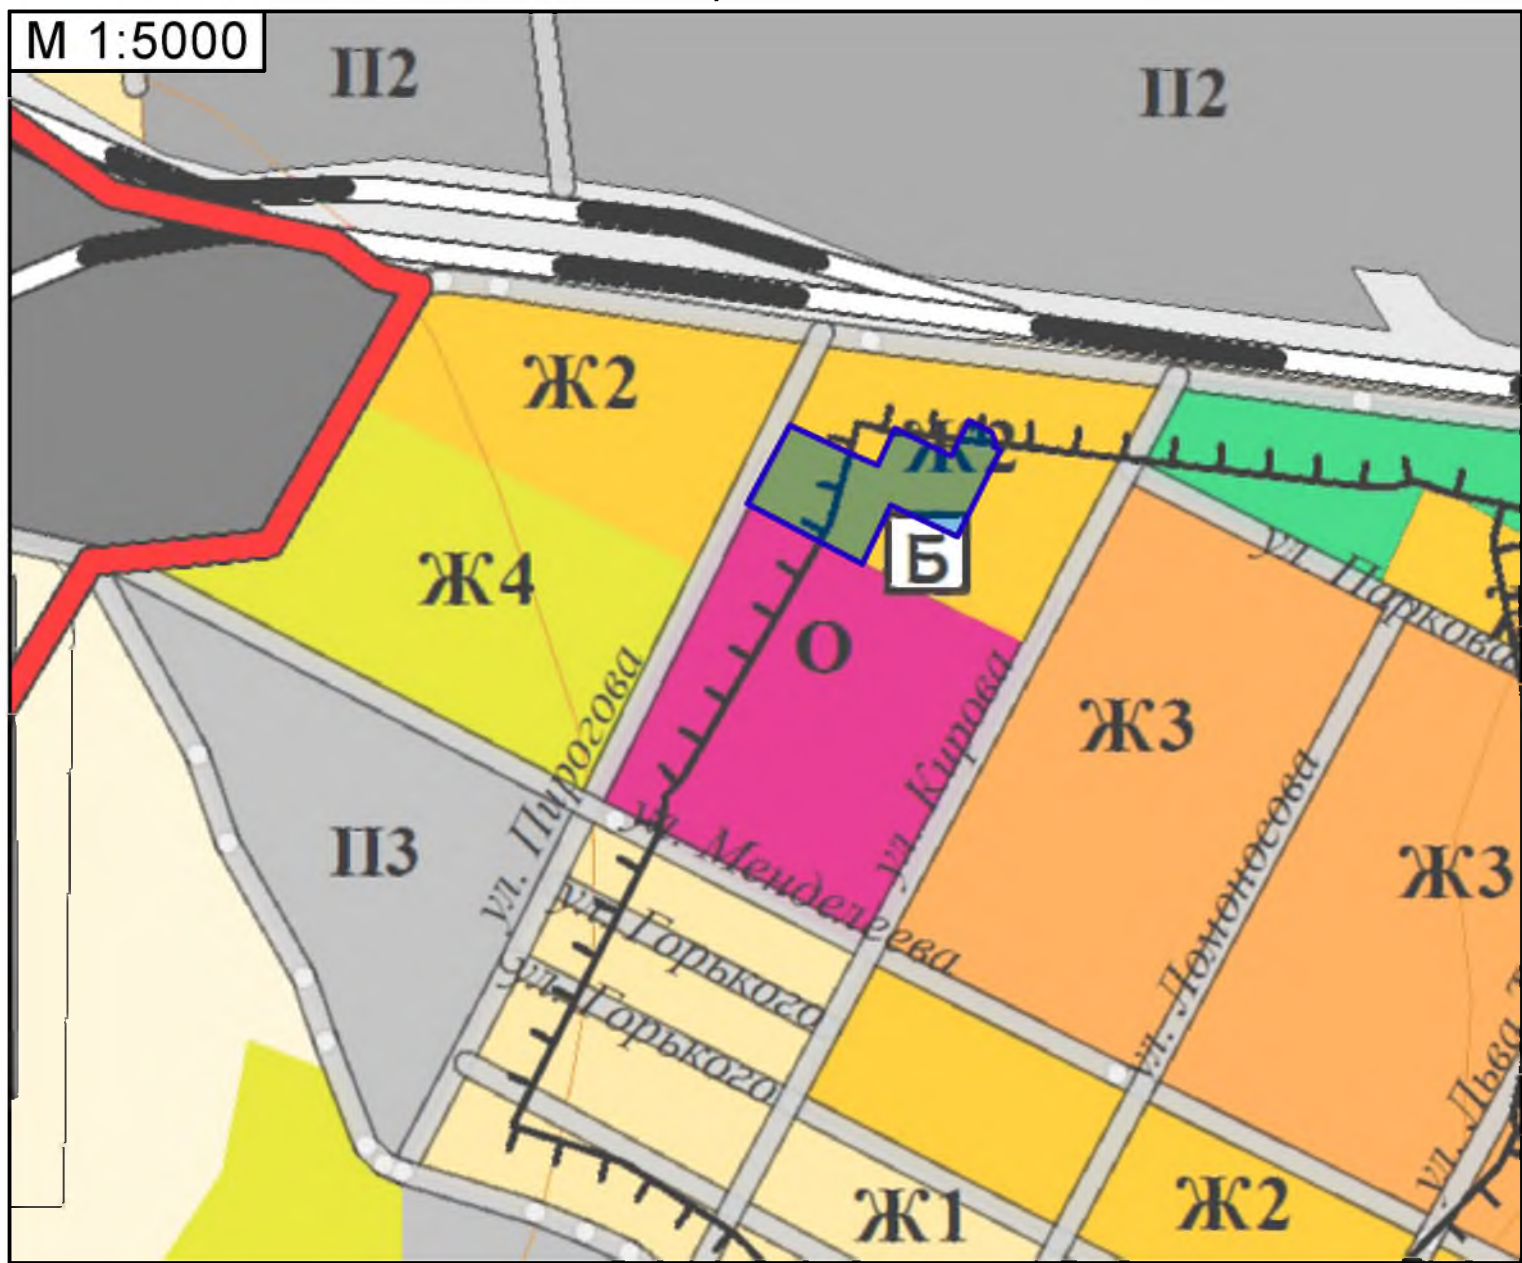

Схема расположения элемента планировочной структуры

Расположение проектируемой территории на карте Правил землепользования и застройки территории МО "Инзенское городское поселение" Инзенского района Ульяновской области

Условные обозначения

- проектируемая территория

- зона делового, общественного, коммерческого, социально-бытового назначения и предпринимательства

- зона производственных объектов IV-V класса

- коммунально-складская зона